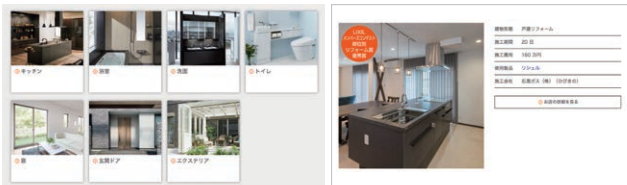

# ショールームから帰ったあとに...

ショールームでもう一度商品を確認したい

ショールームに行って見学・体験・相談

コーディネーターと一緒に見学

お客さまご自身で自由に見学

WEBからご予約可能!

リクシル 予約 甲府

色合わせをじっくり考えたい

カラーシミュレーション

クリックひとつで、色や仕様を変えた印象を確認できます。

展示されていた商品をもう一度見たい

360度展示写真

360度パノラマビューで、主要な展示商品をご覧いただけます。

費用の相場や施工例を調べたい

リフォームの実例と費用の相場

実際にリフォームした商品や費用の相場をご紹介します。

ご自宅で見学したい

リクシルバーチャルショールーム

WEB上でショールームを歩きまわりながら、展示品の特徴や価格を確認できます。

住まいづくりのお悩みをご自宅から相談したい

LIXIL オンラインショールーム

商品の詳しいご説明やリフォーム相談にコーディネーターがオンライン通話で対応します。「予約して相談」、「予約なしで今すぐ相談」の2つのタイプからお選びください。

気に入った商品、家に置いたらどう見える?

Digital Room AR