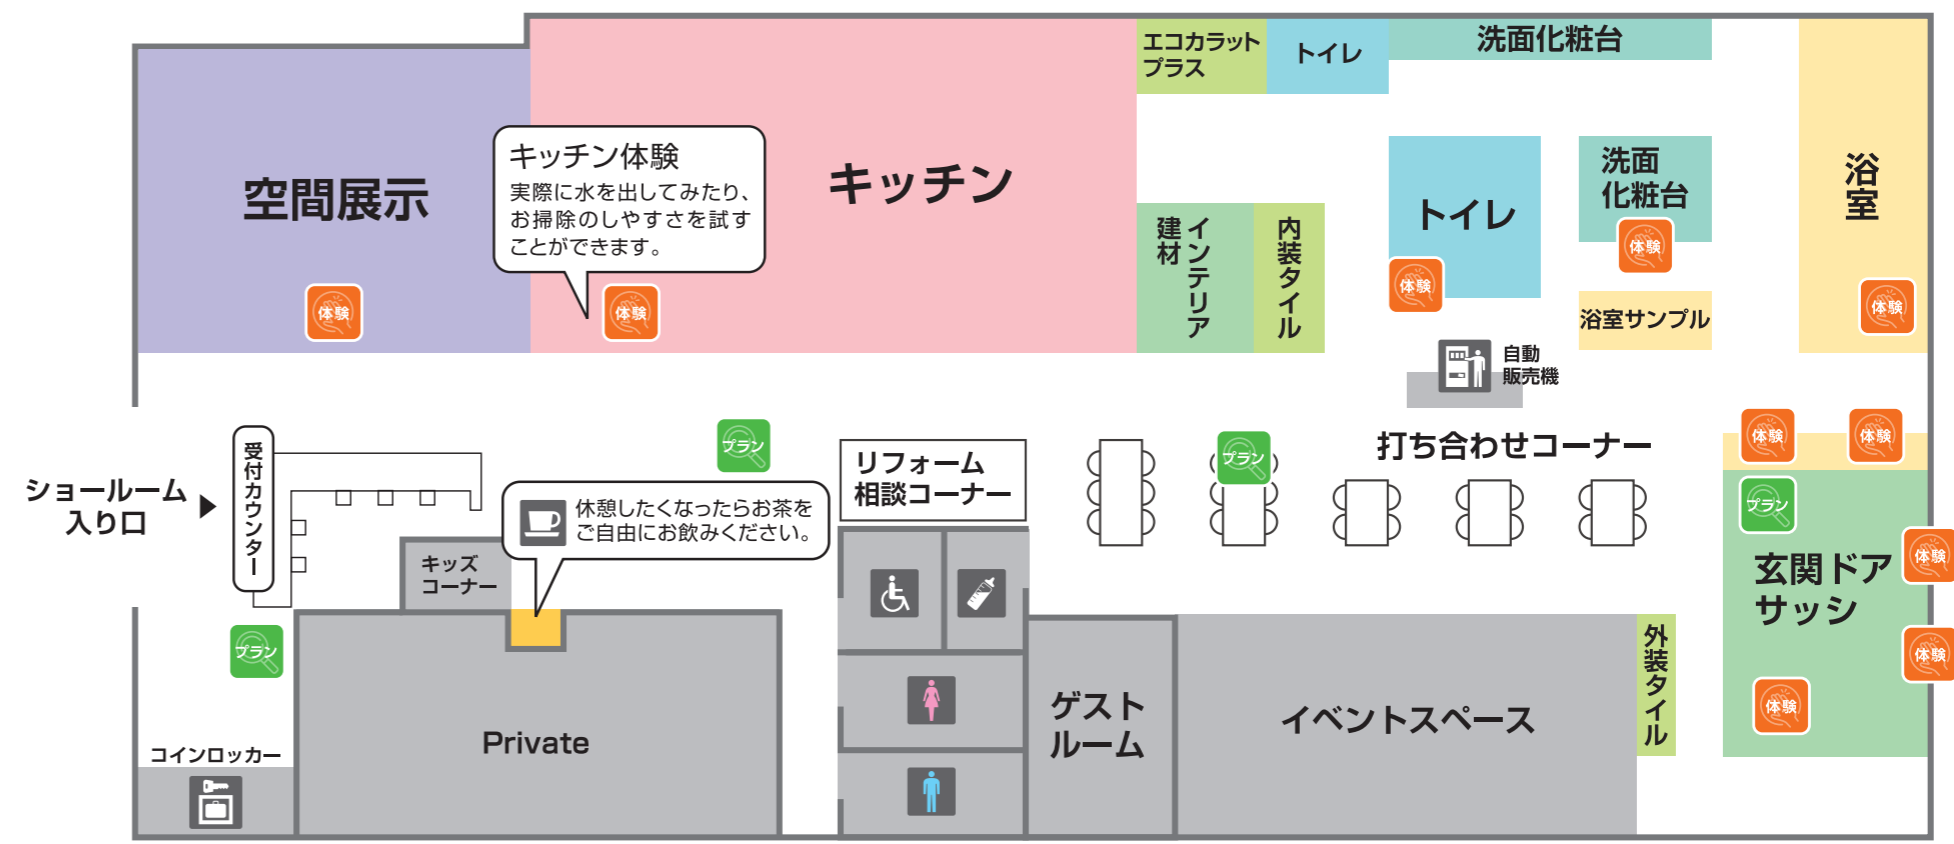

# ようこそリクシル ショールームへ。

**体験** ショールームで体験してみよう!

キッチン	<b>体験</b> セラミックトップ キズや汚れへの強さをお試しください	
	<b>体験</b> タッチレス水栓 ナビッシュ ハンズフリータイプ センサーに手をかざして水を出し止めできます。お試しください	
浴室	<b>体験</b> アクアフィール(肩湯) 首から肩にかけて流れるお湯が全身を温めます。お湯が流れている様子や、柔らかな水流を触ってみてください	
	<b>体験</b> キレイサーモフロア 床を触り比べて熱の伝わり方を比べたり、汚れの落ちやすさをお試しください	
洗面化粧台	<b>体験</b> フェイスフルライト 顔を左右から明るく照らします。ライトをつけて、顔を映してみてください	
	<b>体験</b> タッチレス水栓 ナビッシュ 手を差し出すだけで水が出ます。お試しください	
トイレ	<b>体験</b> アクアセラミック 水のかで汚れがつるんと落ちる様子をご覧ください	
	<b>体験</b> お掃除リフトアップ 便座が5センチ真上にあがります。操作してみてください	
タイル	<b>体験</b> エコカラットプラス 調湿やニオイ軽減機能があります。ニオイについては体感キットにて軽減の差を比べてみてください。	
	<b>プラン</b> アレルピュア スギ花粉やダニのフンなどに含まれる環境アレルゲンの動きを抑制。	

**体験** マップ上にこのマークがついている場所では、商品の機能を実際にお試しいただけます。

**プラン** 簡単な操作で、自分にぴったりのプランを探せます。カラーシミュレーションもでき、おおよその価格も確認できます。

館内のお知らせ

**トイレ** トイレで実際に商品をお試しいただけます。

**多目的トイレ**

**コインロッカー**

**給茶機** 休憩したくなったらお茶をご自由にお飲みください

**自動販売機** お飲み物の購入ができます。

**ペット同伴のお客様へ** 盲導犬・介助犬、聴導犬以外のペット同伴の際はケージをご使用ください。

**お食事** お食事はご遠慮ください。

敷地内での喫煙はご遠慮ください

**窓・サッシ**

**体験** インプラス  
今ある窓に内窓をプラス。断熱性能の優れた素材で外の熱が中に伝わりにくい。

**体験** リプラス  
壁をこわさず窓ごと交換する簡単リフォーム。スキマ風対策に効果的です。

**玄関ドア**

**体験** 電気錠

スマートフォン、リモコン、カードキー、タグキー、手動キー。多彩なカギの中から、家族一人ひとりの使いやすさに合わせて、自由にセレクトできます。

**プラン** タッチパネルで自分にぴったりのプランを探そう!

キッチン・お風呂・玄関・リビングなどのカラーシミュレーションや、施工事例集をご覧ください