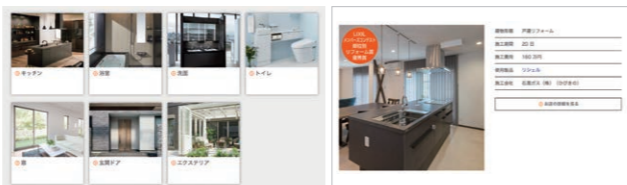

カラーシミュレーション

クリックひとつで、色や仕様を変えた印象を確認できます。

展示されていた商品をもう一度見たい

360度展示写真

360度パノラマビューで、主要な展示商品をご覧ください。

費用の相場や施工例を調べたい

リフォームの実例と費用の相場

実際にリフォームした商品や費用の相場をご紹介します。